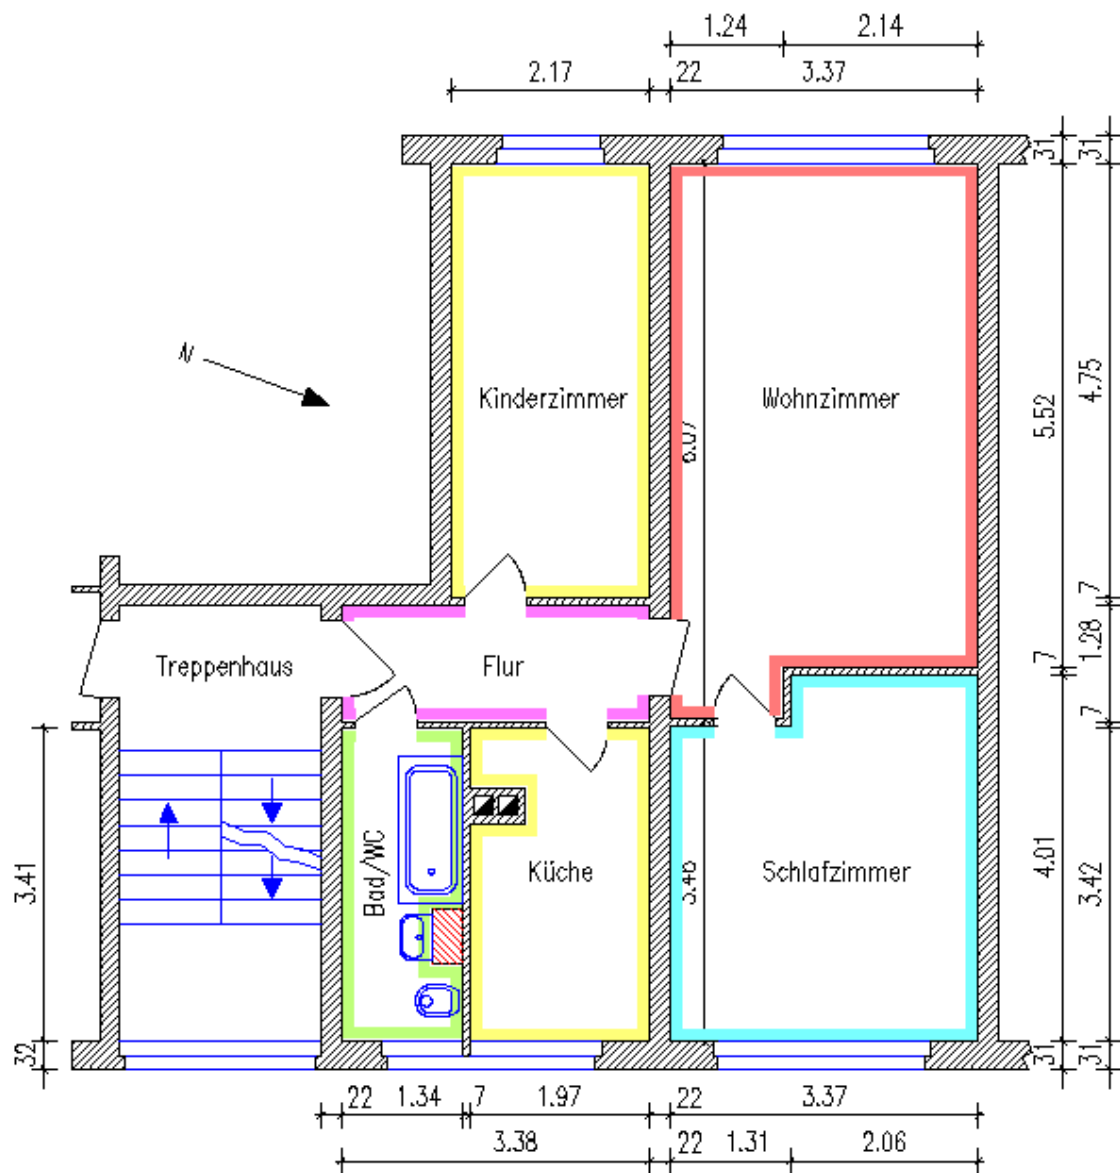

EXPOSÉ

Objektnummer
Etage

22/115/WHG001381, Ernst-Enge-Str. 20, 09127 Chemnitz
EG, rechts

Keine Prospekthaftung