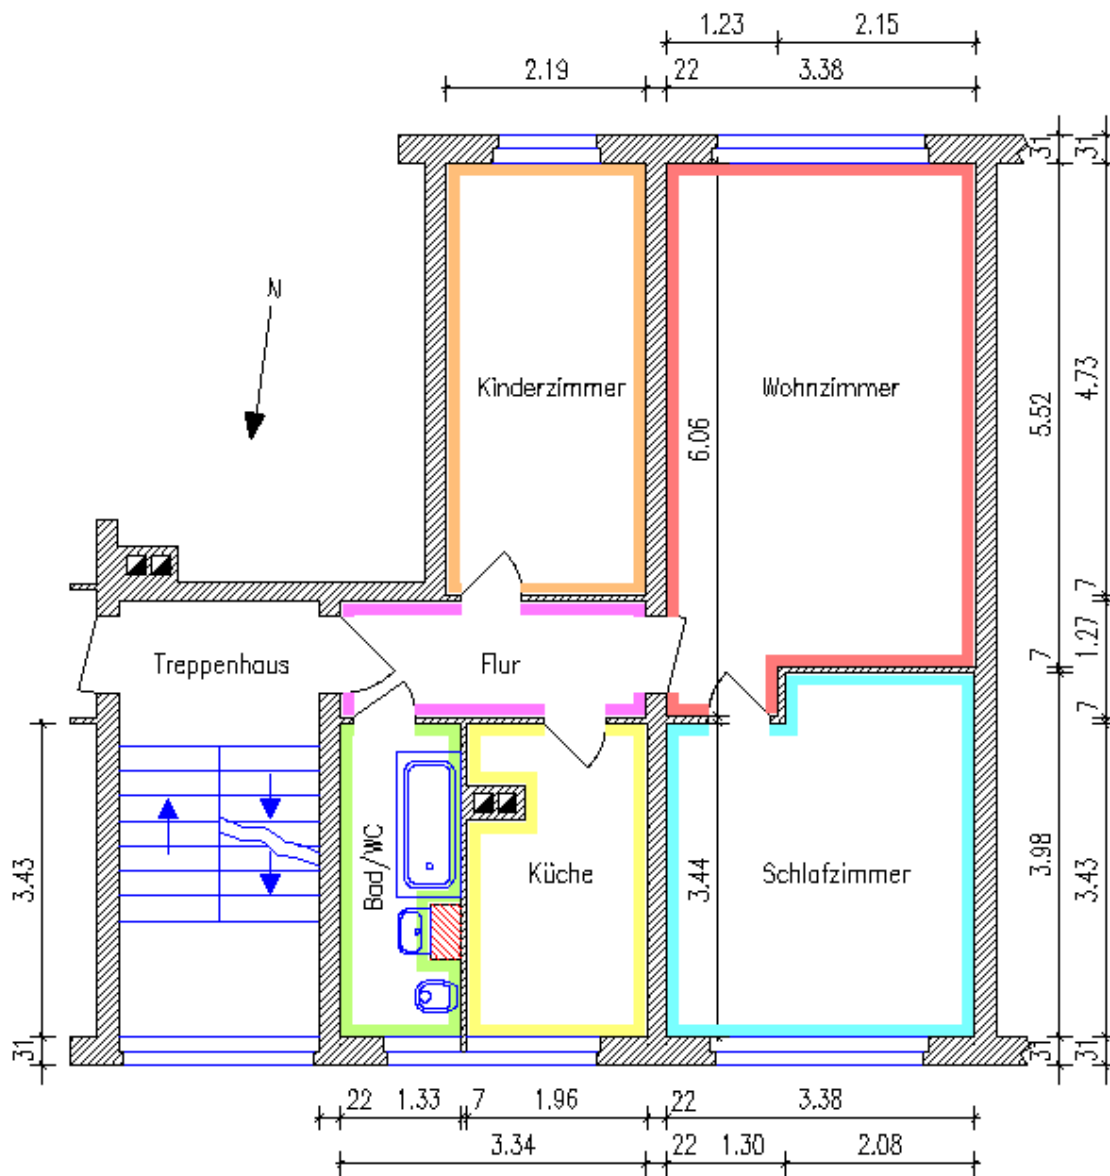

EXPOSÉ

Objektnummer
Etage

23/120/WHG001428, Ernst-Enge-Str. 32, 09127 Chemnitz
EG, rechts

Keine Prospekthaftung