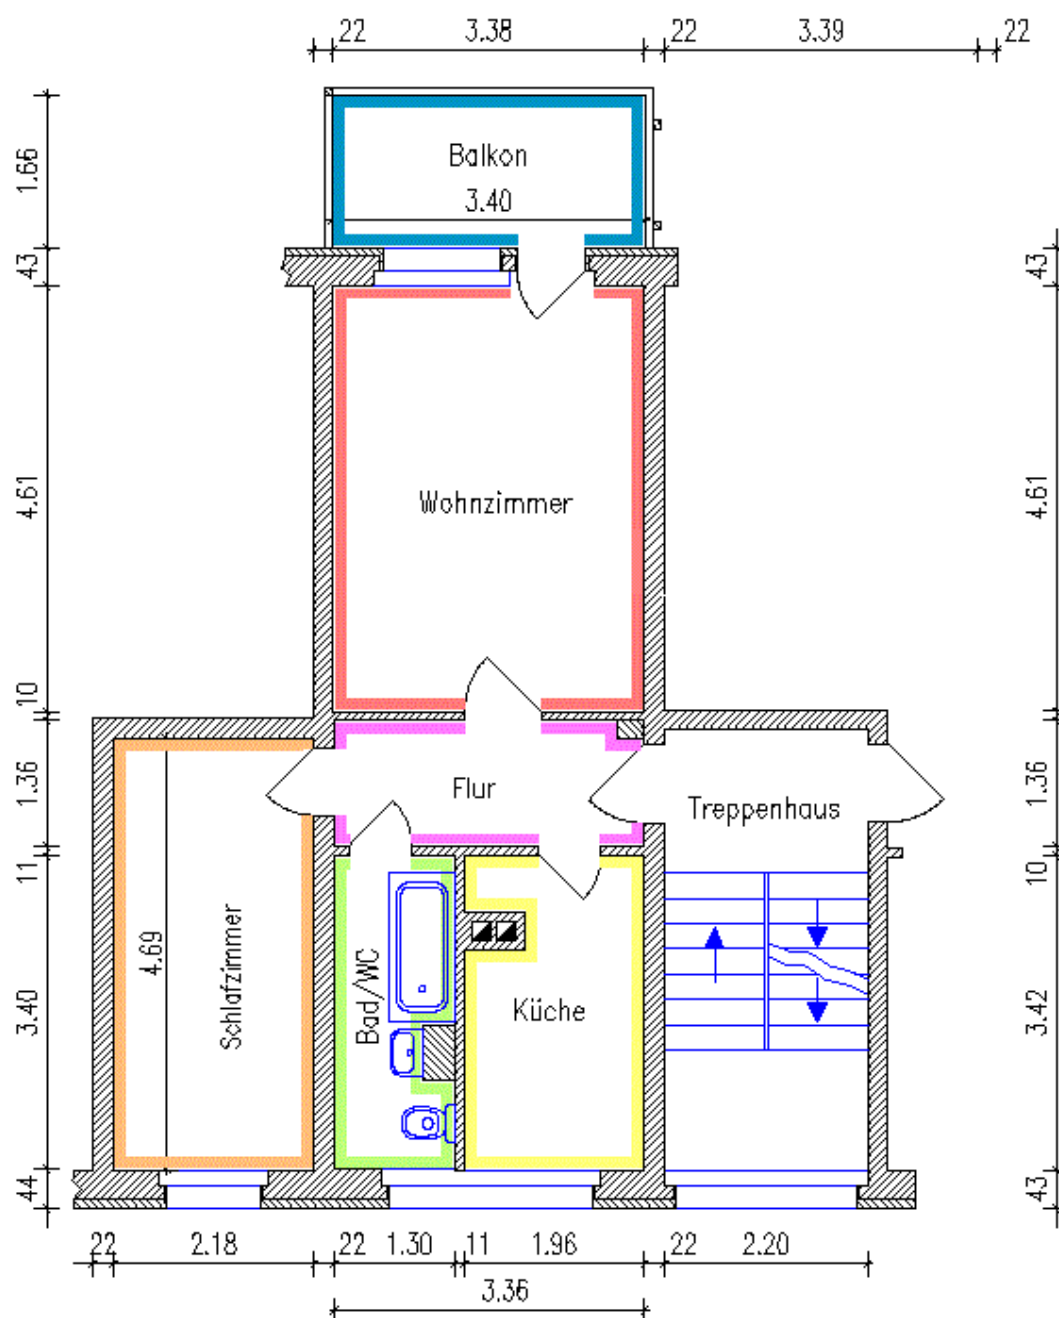

EXPOSÉ

Objektnummer
Etage

25/133/WHG001550, Ernst-Enge-Str. 130, 09127 Chemnitz
3. OG, links

Keine Prospekthaftung