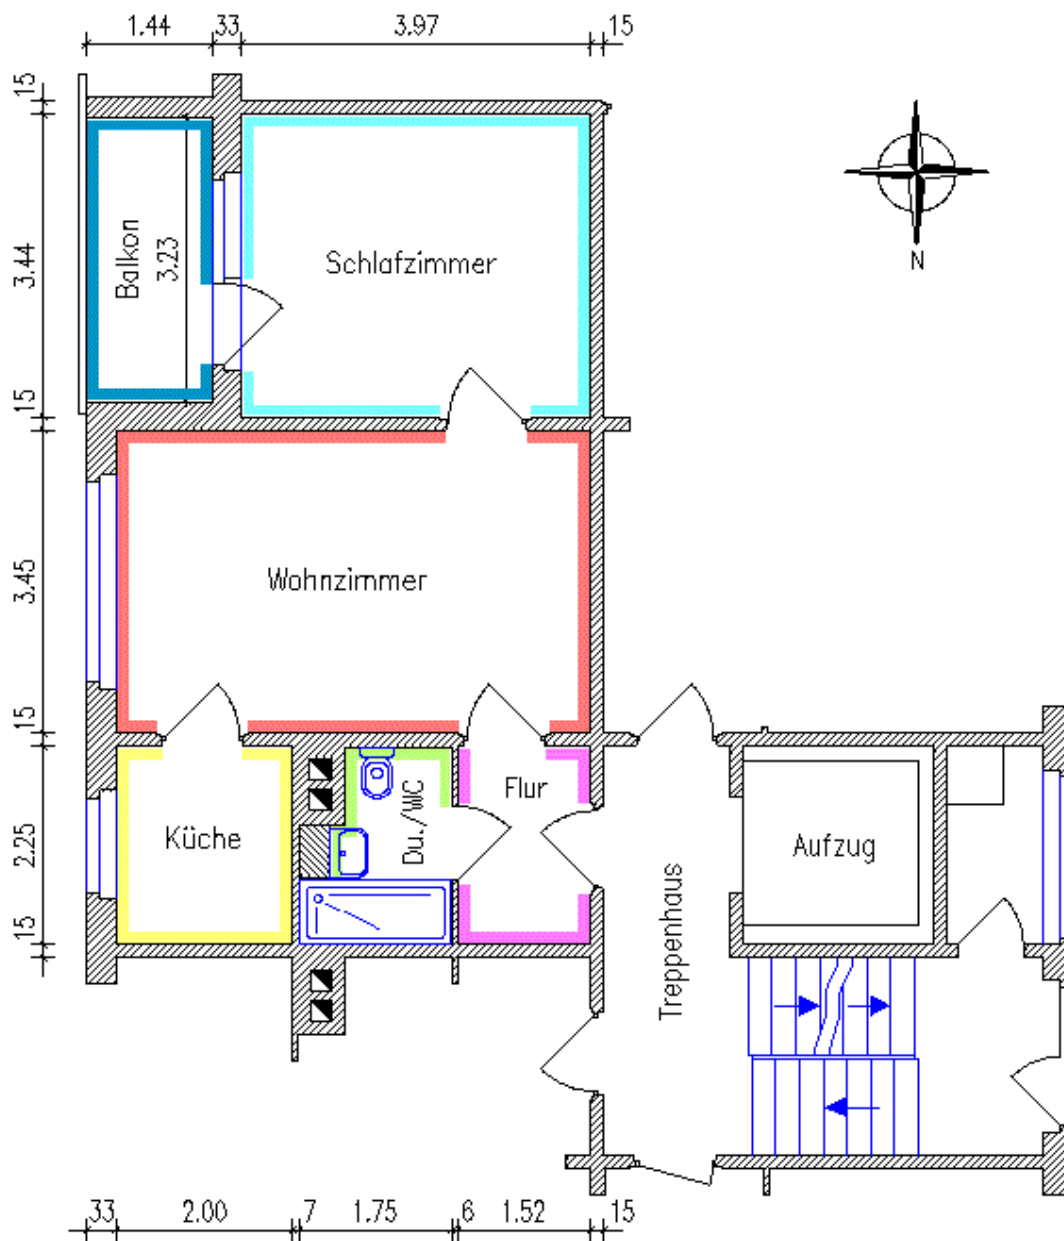

EXPOSÉ

Objektnummer
Etage

31/157/WHG001969, Geibelstr. 213, 09127 Chemnitz
2. OG, mitte rechts

Keine Prospekthaftung