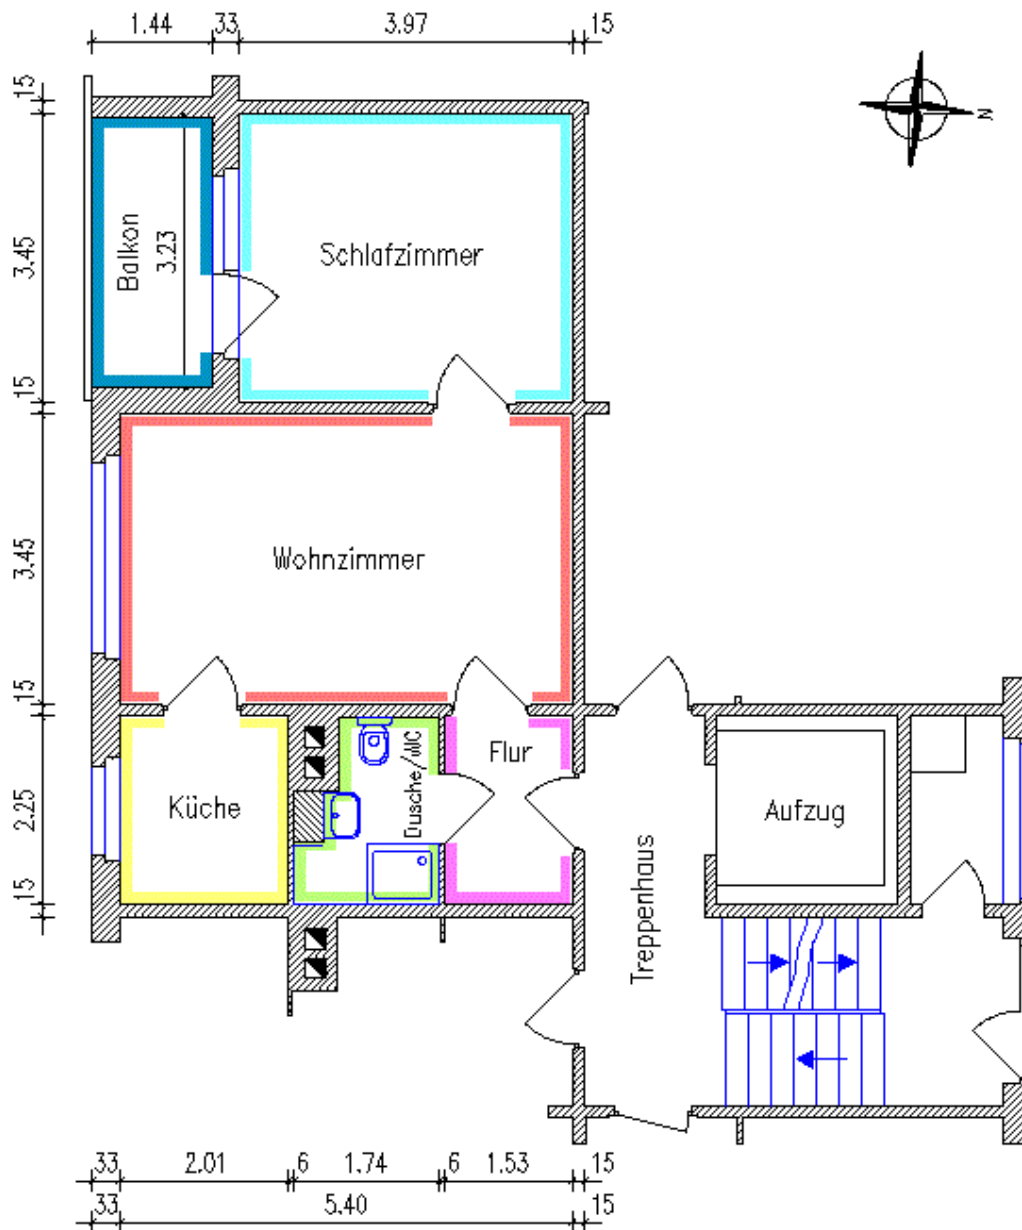

# EXPOSÉ

Objektnummer  
Etage

34/168/WHG002103, Geibelstr. 222, 09127 Chemnitz  
2. OG, mitte rechts

Keine Prospekthaftung