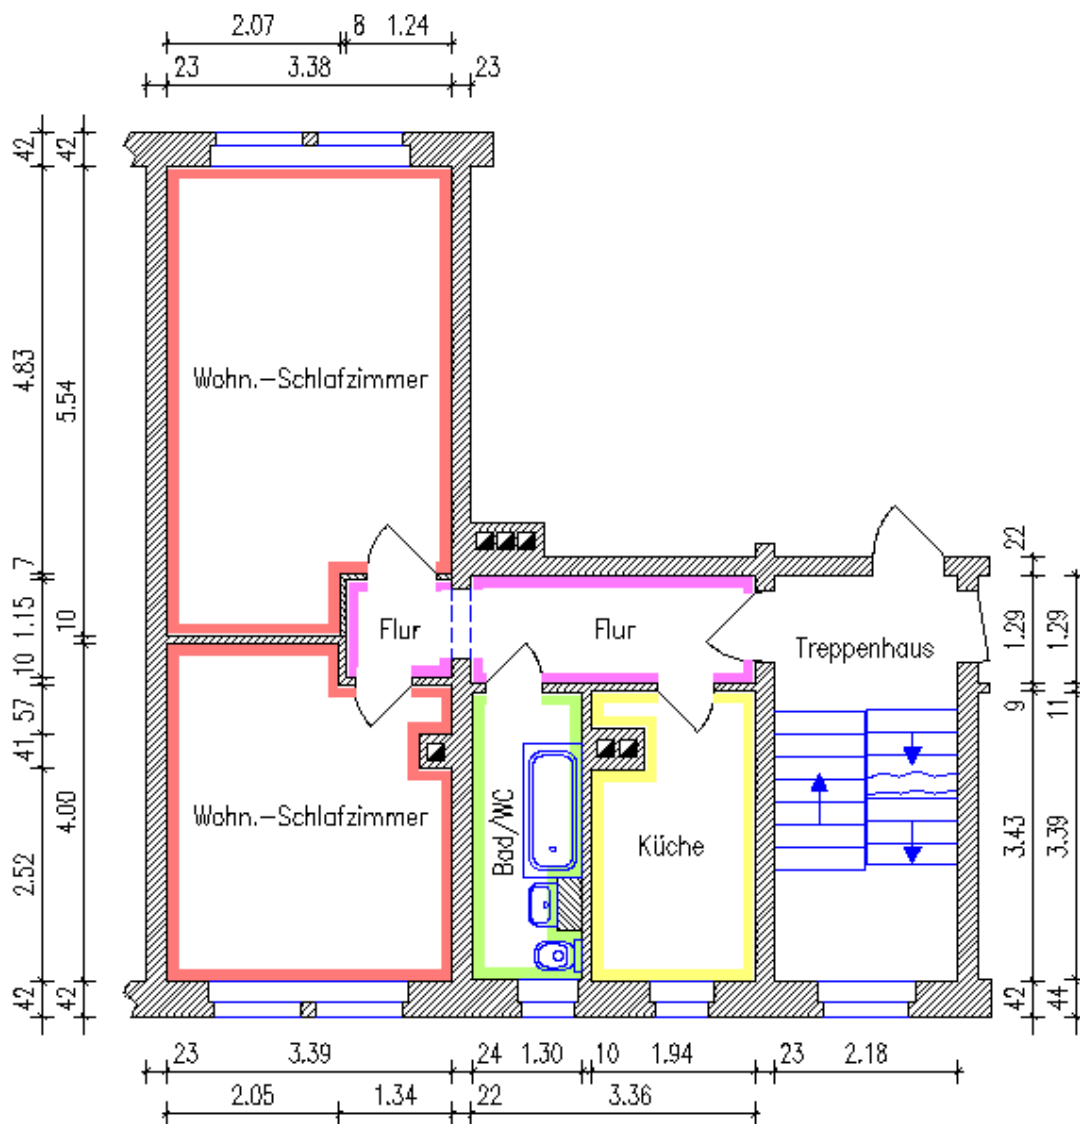

EXPOSÉ

Objektnummer
Etage

106/456/WHG005093, Wartburgstr. 39a, 09126 Chemnitz
3. OG, links

Keine Prospekthaftung