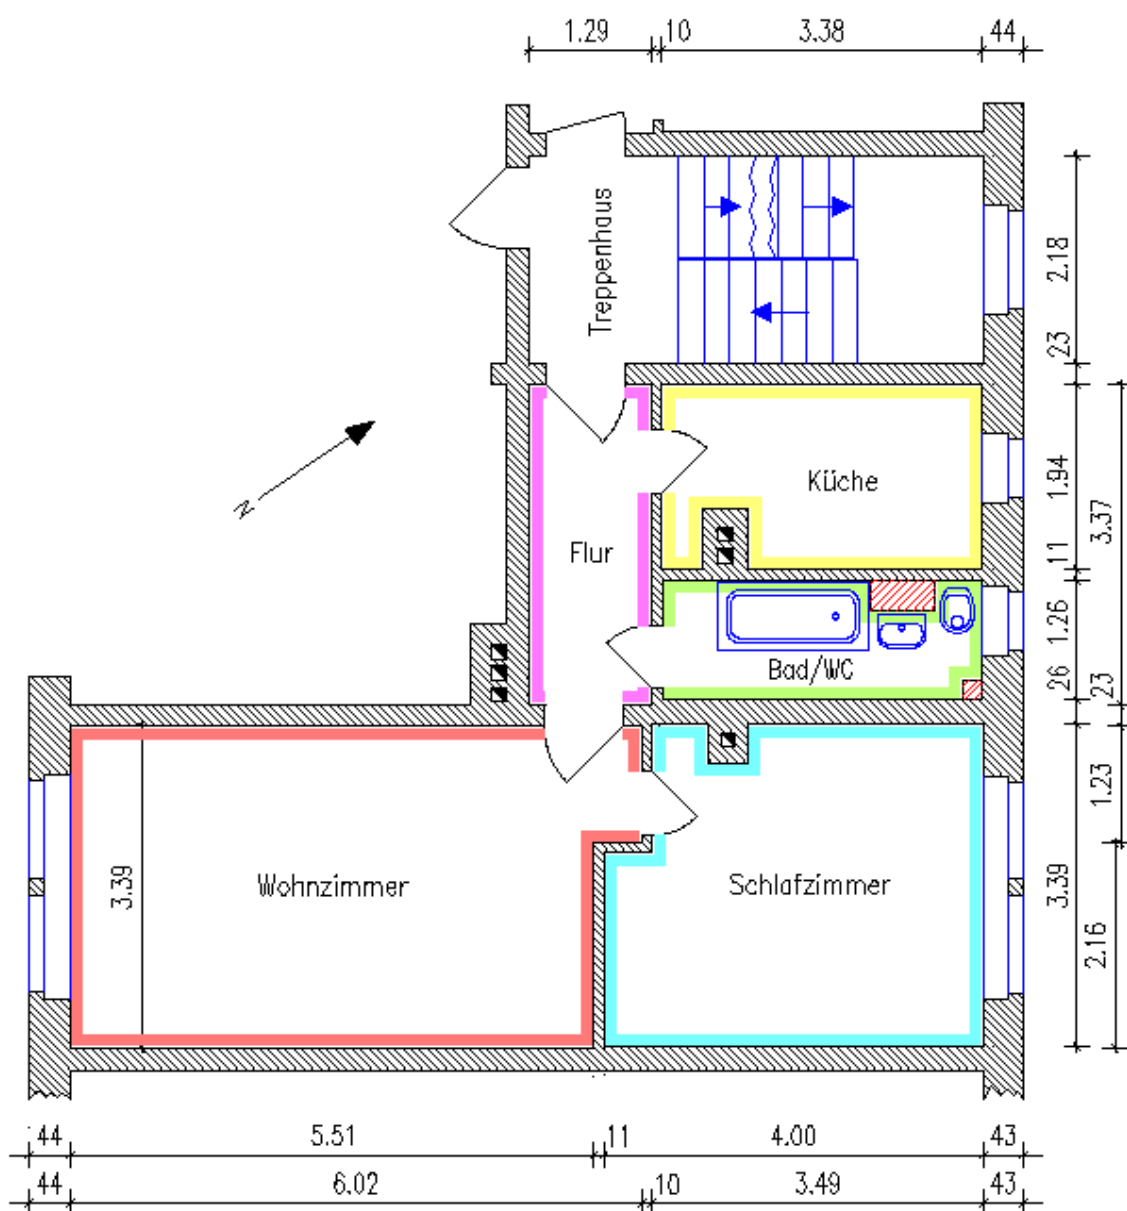

EXPOSÉ

Objektnummer
Etage

108/462/WHG005161, Wartburgstr. 35a, 09126 Chemnitz
EG, links

Keine Prospekthaftung