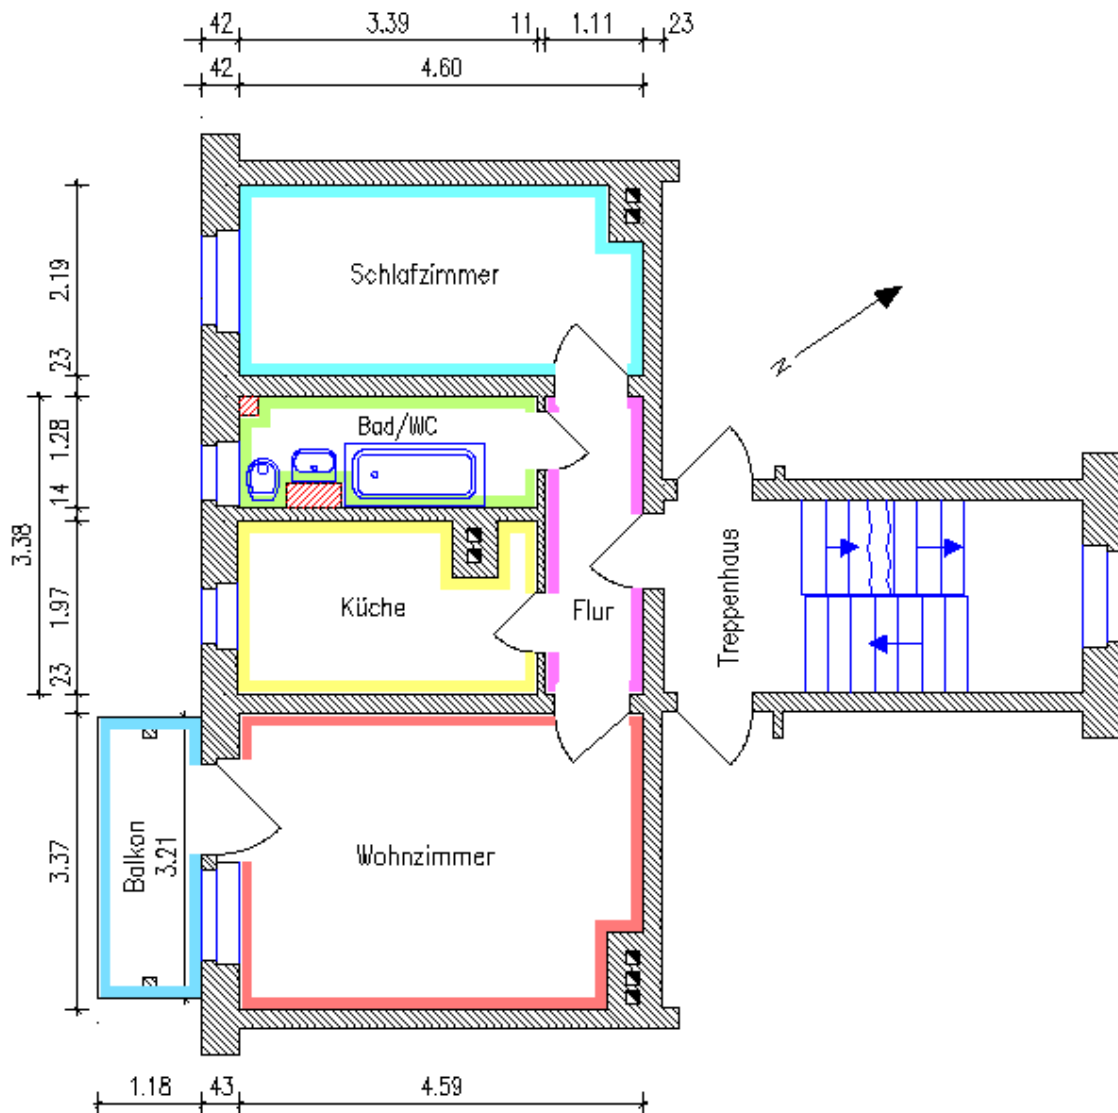

EXPOSÉ

Objektnummer
Etage

108/464/WHG005188, Wartburgstr. 35c, 09126 Chemnitz
EG, mitte

Keine Prospekthaftung