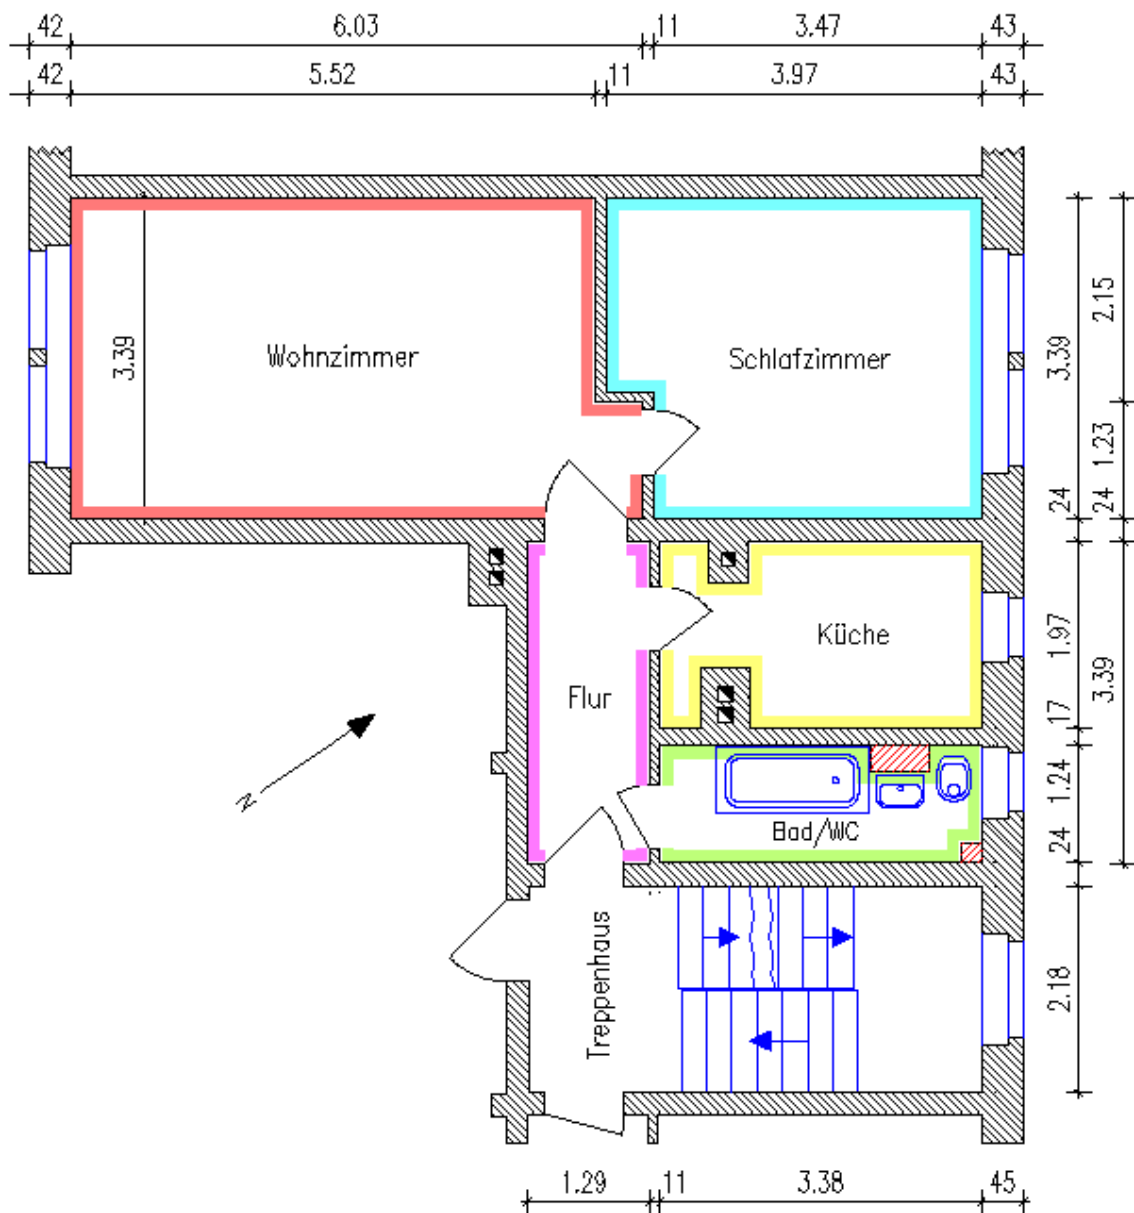

EXPOSÉ

Objektnummer
Etage

108/464/WHG005193, Wartburgstr. 35c, 09126 Chemnitz
2. OG, rechts

Keine Prospekthaftung