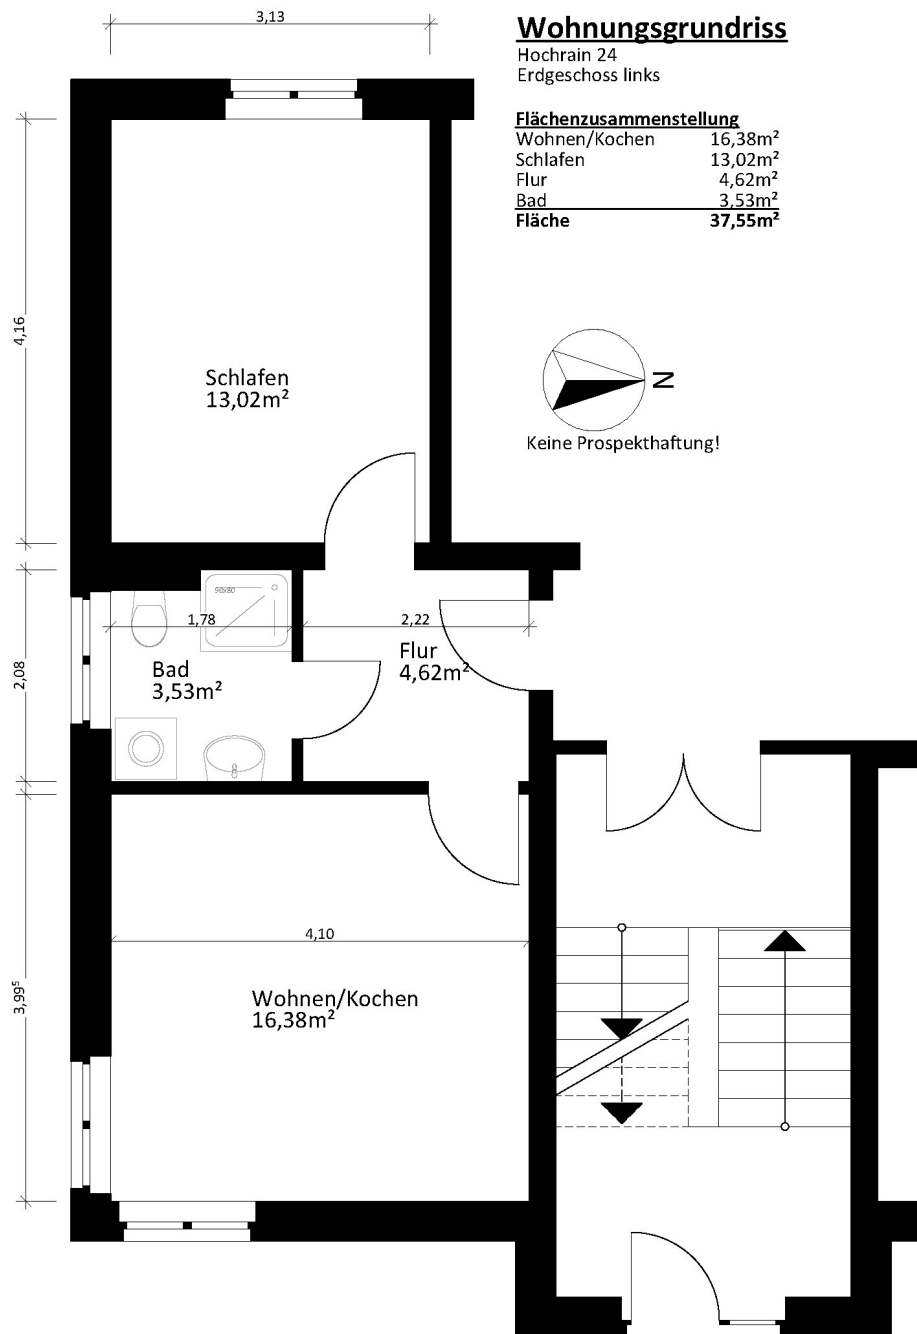

EXPOSÉ

Objektnummer
Etage

118/490/WHG005308, Hochrain 24, 09127 Chemnitz
EG, links

Wohnungsgrundriss

Hochrain 24
Erdgeschoss links

Flächenzusammenstellung

Wohnen/Kochen	16,38m ²
Schlafen	13,02m ²
Flur	4,62m ²
Bad	3,53m ²
Fläche	37,55m²