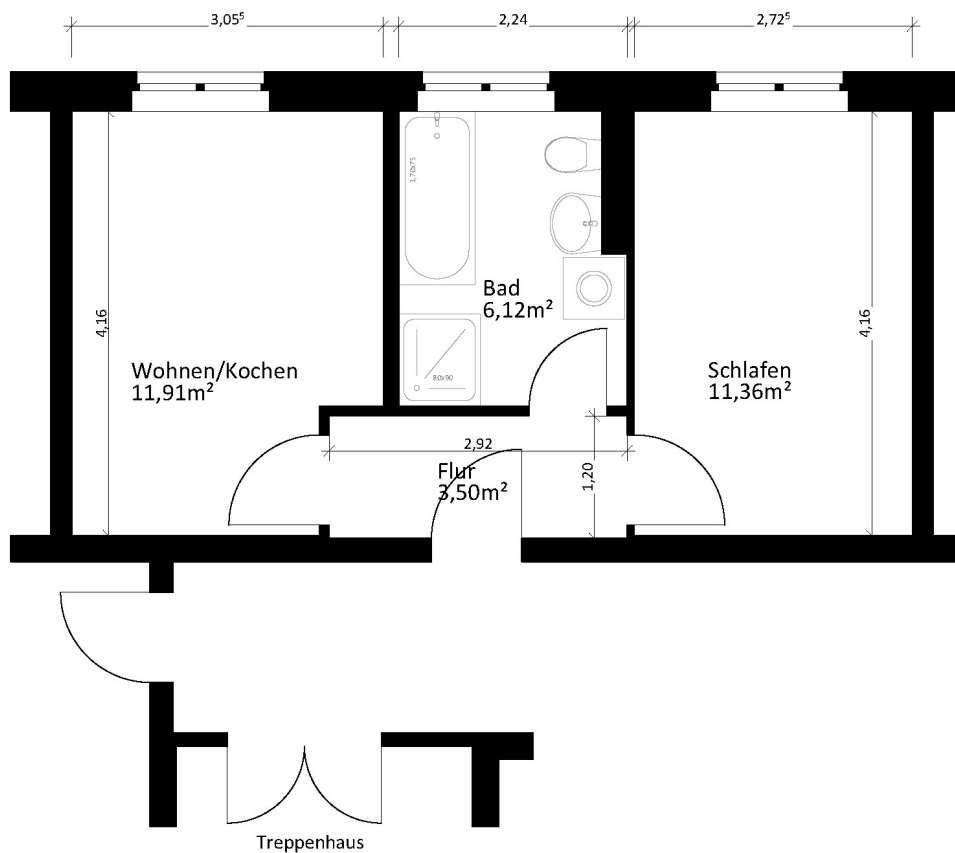

EXPOSÉ

Objektnummer
Etage

118/490/WHG005311, Hochrain 24, 09127 Chemnitz
EG, mitte

Wohnungsgrundriss

Hochrain 24
Erdgeschoss mitte

Flächenzusammenstellung

Wohnen/Kochen	11,91m ²
Schlafen	11,36m ²
Flur	3,50m ²
Bad	6,12m ²
Fläche	32,89m²