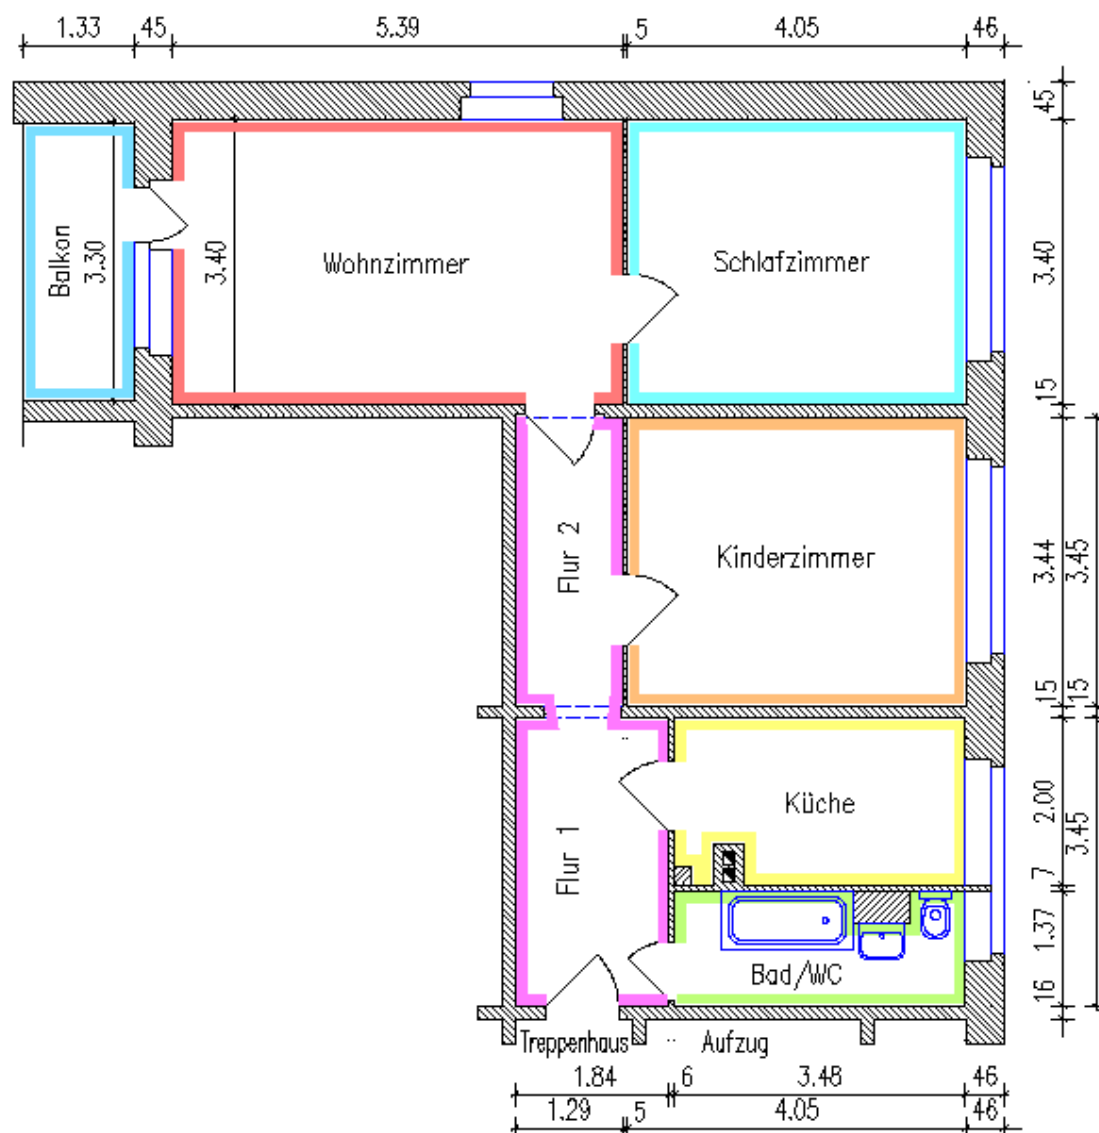

EXPOSÉ

Objektnummer
Etage

12/71/WHG000668, C.-von-Ossietzky-Str. 192, 09127 Chemnitz
2. OG, rechts

Keine Prospekthaftung