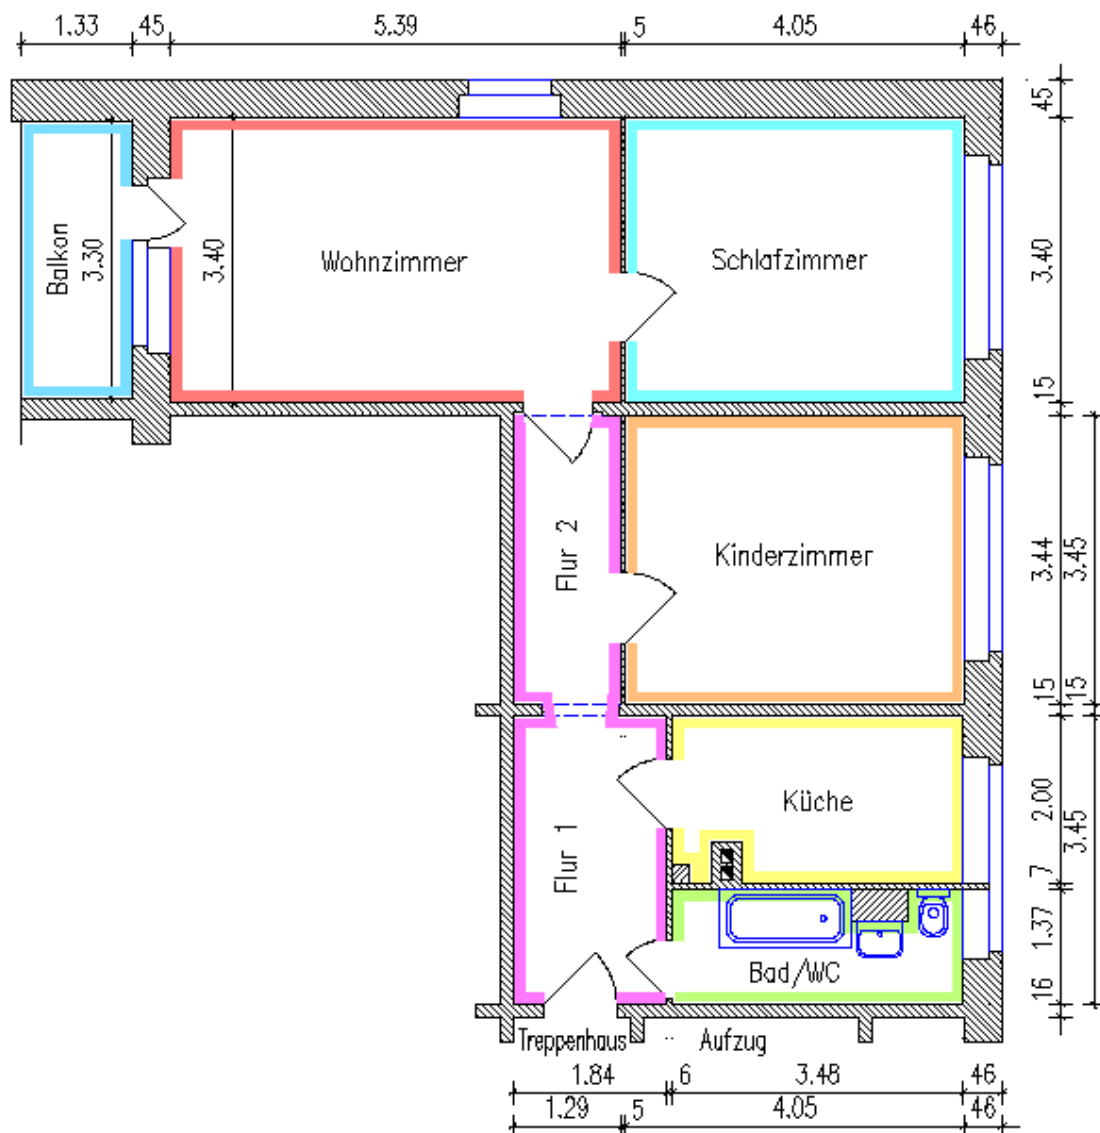

EXPOSÉ

Objektnummer
Etage

12/71/WHG000668, C.-von-Ossietzky-Str. 192, 09127 Chemnitz
2. OG, rechts

Keine Prospekthaftung